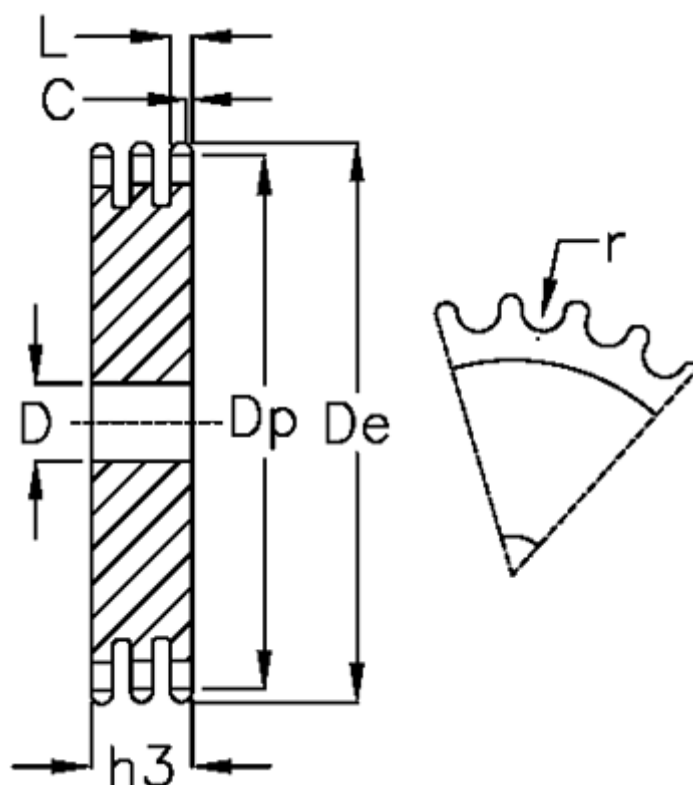

Varenummer: 616023007049  
Beskrivelse: Pladehjul 12 B-3 Z=49 triplex

## Mål

Antal tænder	= 49	L = 10.8
C	= 2	r = 12.07
D	= 25	
De	= 306.2	
Dp	= 297.33	
For kædebetegnelse	= 12 B-3	
For kæde størrelse	= 3/4 x 7/16	
h3	= 49.8	